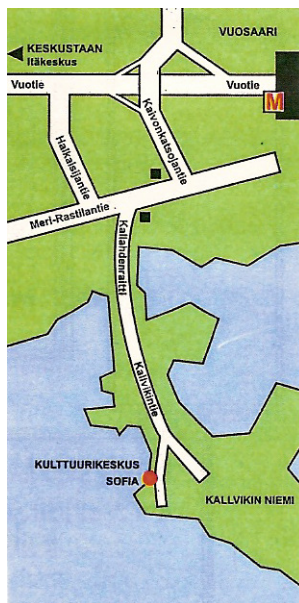

KALEVALA-KOULU

Kalevala ja Suomen tulevaisuus 4-5.4.2009

Ortodoksinen kulttuurikeskus Sofia
Kallvikintie 28, 00980 Helsinki
puh: 010 277 900, www.kulttuurikeskussofia.fi

Kaunis Kallvikin niemi sijaitsee Vuosaarissa 15 kilometrin päässä Helsingin keskustasta, Bussi 96 tuo 1,2 km:n päähän; Vuosaaren metroasemalta 2,2 km; perillä maksuton pysäköinti.